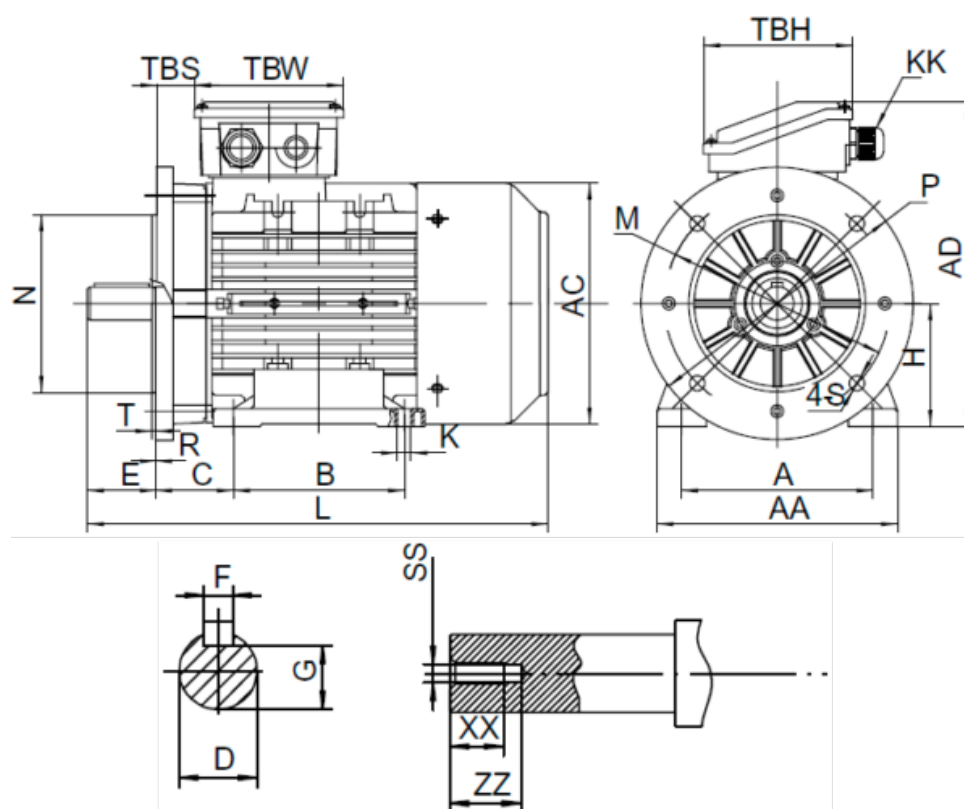

Varenummer: 25180150042740
 Beskrivelse: Kleedrive T3A 160L-4 15.0kw 1400 o/min UL/CSA
 3x400/690V 50 HZ IP55 B35 Eff=92,1%

Mål

A = 254	F = 12	TBW = 148
AA = 314	G = 37	XX = 36
AC = Ø314	H = 160	ZZ = 45
AD = 391	HD = 231	
B = 254	L = 660	
C = 108	SS = M16	
D = Ø42	TBH = 148	
E = 110	TBS = 64	